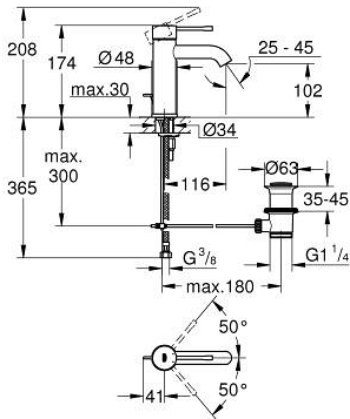

23 589 DC1 **ESSENCE SINGLE-LEVER BASIN MIXER 1/2"**
S-SIZE

TOOTE KIRJELDUS

- Värvus: supersteel
- single hole installation
- GROHE SilkMove 28 mm ceramic cartridge
- with temperature limiter
- GROHE LongLife finish
- GROHE EcoJoy mousseur 5.7 l/min
- GROHE AquaGuide adjustable mousseur
- GROHE FastFixation Plus installation system
- pop-up waste set 1 1/4"
- flexible connection hoses

23 589 DC1 ESSENCE SINGLE-LEVER BASIN MIXER 1/2" S-SIZE

VARUOSAD, jaanuar 2016 – nüüd

- 1: Lever (Tellimuse number 46917DC0)
- 2: Fitting ring (Tellimuse number 46715000)
- 3: Cartridge (Tellimuse number 46580000)
- 4: Pop-up rod (Tellimuse number 46739EN0)
- 5: Mousseur (Tellimuse number 48270000)
- 6: Shank mounting kit (Tellimuse number 46645000)
- 7: Waste set 1 1/4" (Tellimuse number 28910DC0)
- 7.1: Plug (Tellimuse number 07182DC0)
- 7.2: Eccentric rod (Tellimuse number 07052000)
- 8: Mounting wrench (Tellimuse number 19017000)*
- 9: Eccentric rod (Tellimuse number 07341000)*