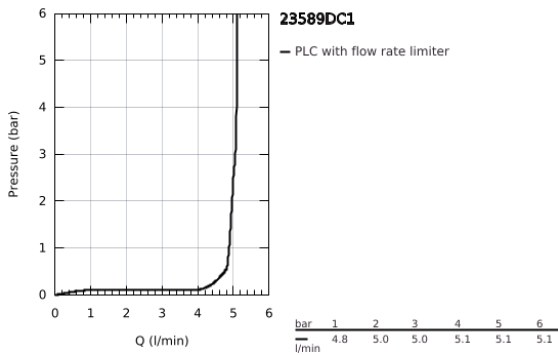

23 589 DC1 **ESSENCE SINGLE-LEVER BASIN MIXER 1/2"**
S-SIZE

TOOTE KIRJELDUS

- Värvus: supersteel
- single hole installation
- GROHE SilkMove 28 mm ceramic cartridge
- with temperature limiter
- GROHE LongLife finish
- GROHE EcoJoy mousseur 5.7 l/min
- GROHE AquaGuide adjustable mousseur
- GROHE FastFixation Plus installation system
- pop-up waste set 1 1/4"
- flexible connection hoses

23 589 DC1 ESSENCE SINGLE-LEVER BASIN MIXER 1/2" S-SIZE

VARUOSAD, jaanuar 2016 – nüüd

- 1: Lever (Tellimuse number 46917DC0)
- 2: Fitting ring (Tellimuse number 46715000)
- 3: Cartridge (Tellimuse number 46580000)
- 4: Pop-up rod (Tellimuse number 46739EN0)
- 5: Mousseur (Tellimuse number 48270000)
- 6: Shank mounting kit (Tellimuse number 46645000)
- 7: Waste set 1 1/4" (Tellimuse number 28910DC0)
- 7.1: Plug (Tellimuse number 07182DC0)
- 7.2: Eccentric rod (Tellimuse number 07052000)
- 8: Mounting wrench (Tellimuse number 19017000)*
- 9: Eccentric rod (Tellimuse number 07341000)*