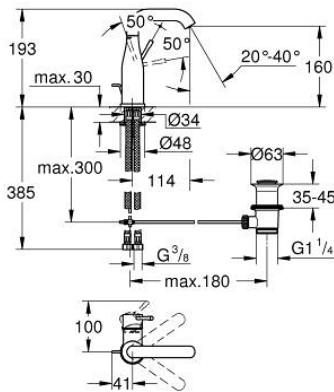

23 462 DC1 **ESSENCE SINGLE-LEVER BASIN MIXER 1/2"**  
**M-SIZE**

**TOOTE KIRJELDUS**

- Värvus: supersteel
- single hole installation
- GROHE SilkMove 28 mm ceramic cartridge
- with temperature limiter
- GROHE LongLife finish
- GROHE EcoJoy mousseur 5.7 l/min
- GROHE AquaGuide adjustable mousseur
- GROHE FastFixation Plus installation system
- swivel spout with mousseur and stop limiter
- pop-up waste set 1 1/4"
- flexible connection hoses

## 23 462 DC1 ESSENCE SINGLE-LEVER BASIN MIXER 1/2" M-SIZE

### VARUOSAD, veebruar 2022 – nüüd

- 1: Lever (Tellimuse number 46919DC0)
  - 2: Cartridge (Tellimuse number 46580000)
  - 3: screw ring (Tellimuse number 48591000)
  - 4: Tubular spout (Tellimuse number 13373DC0)
  - 4.1: Mousseur (Tellimuse number 48270000)
  - 4.2: Sealing washer (Tellimuse number 0128500M)
  - 4.3: Safety ring (Tellimuse number 4826600M)
  - 5: Pop-up rod (Tellimuse number 46739EN0)
  - 6: Escutcheon (Tellimuse number 48603DC0)
  - 7: Shank mounting kit (Tellimuse number 46645000)
  - 8: Waste set 1 1/4" (Tellimuse number 28910DC0)
  - 8.1: Plug (Tellimuse number 07182DC0)
  - 8.2: Eccentric rod (Tellimuse number 07052000)
  - 9: Connection hose (Tellimuse number 46255000)
  - 10: Mounting wrench (Tellimuse number 19017000)\*
  - 11: Eccentric rod (Tellimuse number 07341000)\*
- \* Lisatarvikud