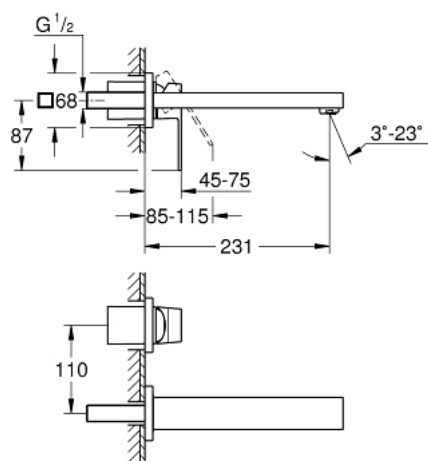

## 23 447 DC0 EUROCUBE TWO-HOLE BASIN MIXER M-SIZE

### TOOTE KIRJELDUS

- Värvus: supersteel
- wall mounted
- for use with rough-in set 23 200
- without concealed body
- GROHE LongLife finish
- GROHE AquaGuide adjustable mousseur 5.7 l/min
- center distance 110 mm
- projection 231 mm

### VARUOSAD, juuli 2018 – nüüd

1: Lever (Tellimuse number 46802DC0)

2: Flow straightener (Tellimuse number 64451DC0)

3: Extension (Tellimuse number 46627000)\*

\* Lisatarvikud