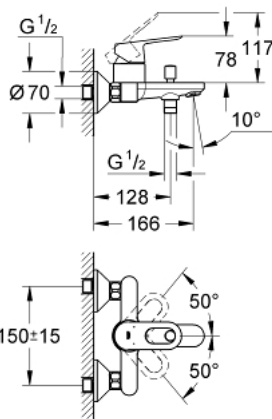

## 23 341 000 BAULOOP SINGLE-LEVER BATH MIXER 1/2"

### TOOTE KIRJELDUS

- Värvus: chrome
- wall mounted
- metal lever
- GROHE SmoothControl 46 mm ceramic cartridge
- GROHE LongLife finish
- adjustable flow rate limiter
- automatic diverter: bath/shower
- spout with mousseur
- shower bottom outlet 1/2" with integrated non return-valve
- S-unions
- metal wall escutcheon
- protected against backflow
- optional temperature limiter ref. no. 46 308

### VARUOSAD, september 2012 – nüüd

- 1: Lever (Tellimuse number 46696000)
- 2: Cap (Tellimuse number 46584000)
- 3: Cartridge (Tellimuse number 46048000)
- 4: Diverter knob (Tellimuse number 64309000)
- 5: Diverter (Tellimuse number 65655000)
- 6: Non-return valve (Tellimuse number 08565000)
- 7: Mousseur (Tellimuse number 13952000)
- 8: S-union (Tellimuse number 12075000)
- 8.1: Seal (Tellimuse number 0138600M)
- 8.2: Escutcheon (Tellimuse number 0221000M)
- 9: Screw connection 1/2" (Tellimuse number 45044000)
- 10: Extension 3/4", 20 mm (Tellimuse number 0713000M)\*
- 11: Special spanner (Tellimuse number 19377000)\*
- 12: Temperature limiter (Tellimuse number 46375000)\*