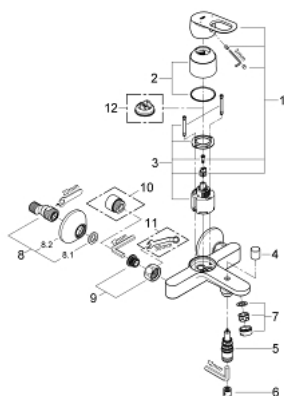

## 23 341 000 BAULOOP SINGLE-LEVER BATH MIXER 1/2"

### TOOTE KIRJELDUS

- Värvus: chrome
- wall mounted
- metal lever
- GROHE SmoothControl 46 mm ceramic cartridge
- GROHE LongLife finish
- adjustable flow rate limiter
- automatic diverter: bath/shower
- spout with mousseur
- shower bottom outlet 1/2" with integrated non return-valve
- S-unions
- metal wall escutcheon
- protected against backflow
- optional temperature limiter ref. no. 46 308

### VARUOSAD, september 2012 – nüüd

- 1: Lever (Tellimuse number 46696000)
- 2: Cap (Tellimuse number 46584000)
- 3: Cartridge (Tellimuse number 46048000)
- 4: Diverter knob (Tellimuse number 64309000)
- 5: Diverter (Tellimuse number 65655000)
- 6: Non-return valve (Tellimuse number 08565000)
- 7: Mousseur (Tellimuse number 13952000)
- 8: S-union (Tellimuse number 12075000)
- 8.1: Seal (Tellimuse number 0138600M)
- 8.2: Escutcheon (Tellimuse number 0221000M)
- 9: Screw connection 1/2" (Tellimuse number 45044000)
- 10: Extension 3/4", 20 mm (Tellimuse number 0713000M)\*
- 11: Special spanner (Tellimuse number 19377000)\*
- 12: Temperature limiter (Tellimuse number 46375000)\*