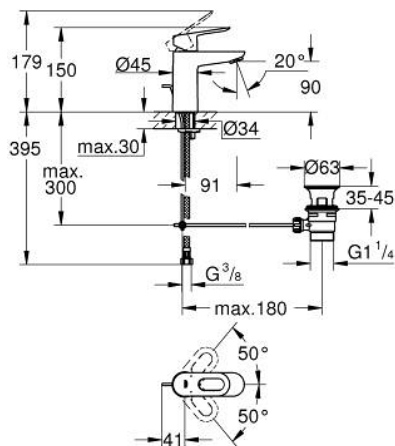

23 335 000 **BAULOOP SINGLE-LEVER BASIN MIXER 1/2"**
S-SIZE

TOOTE KIRJELDUS

- Värvus: chrome
- single hole installation
- metal lever
- GROHE SmoothControl 28 mm ceramic cartridge
- GROHE LongLife finish
- GROHE EcoJoy - less water, perfect flow
- maximum flow rate (at 3 bar): 5 l/min
- rapid installation system
- plastic pop-up waste set 1 1/4"
- flexible connection hoses

23 335 000 BAULOOP SINGLE-LEVER BASIN MIXER 1/2" S-SIZE

VARUOSAD, oktoober 2012 – nüüd

1: Lever (Tellimuse number 46695000)

2: Cartridge (Tellimuse number 46580000)

3: Pop-up rod (Tellimuse number 46739000)

4: Mousseur (Tellimuse number 48159000)

5: Shank mounting kit (Tellimuse number 46249000)

6: Waste set 1 1/4" (Tellimuse number 28910000)

6.1: Plug (Tellimuse number 07182000)

6.2: Eccentric rod (Tellimuse number 07052000)

7: Mounting wrench (Tellimuse number 19017000)*

8: Eccentric rod (Tellimuse number 07341000)*

* Lisatarvikud