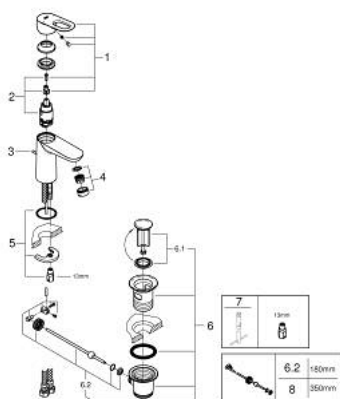

23 335 000 **BAULOOP SINGLE-LEVER BASIN MIXER 1/2"**
S-SIZE

TOOTE KIRJELDUS

- Värvus: chrome
- single hole installation
- metal lever
- GROHE SmoothControl 28 mm ceramic cartridge
- GROHE LongLife finish
- GROHE EcoJoy - less water, perfect flow
- maximum flow rate (at 3 bar): 5 l/min
- rapid installation system
- plastic pop-up waste set 1 1/4"
- flexible connection hoses

23 335 000 BAULOOP SINGLE-LEVER BASIN MIXER 1/2" S-SIZE

VARUOSAD, oktoober 2012 – nüüd

1: Lever (Tellimuse number 46695000)

2: Cartridge (Tellimuse number 46580000)

3: Pop-up rod (Tellimuse number 46739000)

4: Mousseur (Tellimuse number 48159000)

5: Shank mounting kit (Tellimuse number 46249000)

6: Waste set 1 1/4" (Tellimuse number 28910000)

6.1: Plug (Tellimuse number 07182000)

6.2: Eccentric rod (Tellimuse number 07052000)

7: Mounting wrench (Tellimuse number 19017000)*

8: Eccentric rod (Tellimuse number 07341000)*

* Lisatarvikud