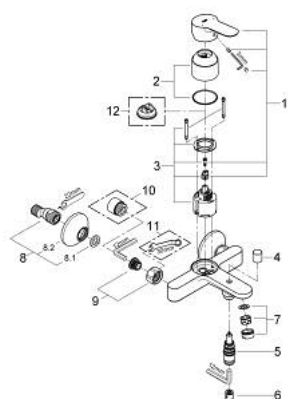

23 334 000 BAUEDGE SINGLE-LEVER BATH MIXER 1/2"

TOOTE KIRJELDUS

- Värvus: chrome
- wall mounted
- GROHE SmoothControl 46 mm ceramic cartridge
- GROHE LongLife finish
- adjustable flow rate limiter
- automatic diverter: bath/shower
- spout with mousseur
- shower bottom outlet 1/2" with integrated non return-valve
- S-unions
- protected against backflow
- optional temperature limiter ref. no. 46 375 000

23 334 000 BAUEDGE SINGLE-LEVER BATH MIXER 1/2"

VARUOSAD, september 2012 – nüüd

- 1: Lever (Tellimuse number 46698000)
- 2: Cap (Tellimuse number 46584000)
- 3: Cartridge (Tellimuse number 46048000)
- 4: Diverter knob (Tellimuse number 64309000)
- 5: Diverter (Tellimuse number 65655000)
- 6: Non-return valve (Tellimuse number 08565000)
- 7: Mousseur (Tellimuse number 13952000)
- 8: S-union (Tellimuse number 12075000)
- 8.1: Seal (Tellimuse number 0138600M)
- 8.2: Escutcheon (Tellimuse number 0221000M)
- 9: Screw connection 1/2" (Tellimuse number 45044000)
- 10: Extension 3/4", 20 mm (Tellimuse number 0713000M)*
- 11: Special spanner (Tellimuse number 19377000)*
- 12: Temperature limiter (Tellimuse number 46375000)*