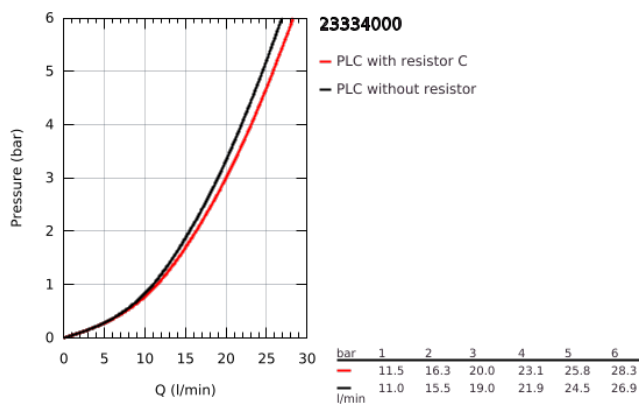

23 334 000 BAUEDGE SINGLE-LEVER BATH MIXER 1/2"

TOOTE KIRJELDUS

- Värvus: chrome
- wall mounted
- GROHE SmoothControl 46 mm ceramic cartridge
- GROHE LongLife finish
- adjustable flow rate limiter
- automatic diverter: bath/shower
- spout with mousseur
- shower bottom outlet 1/2" with integrated non return-valve
- S-unions
- protected against backflow
- optional temperature limiter ref. no. 46 375 000

23 334 000 BAUEDGE SINGLE-LEVER BATH MIXER 1/2"

VARUOSAD, september 2012 – nüüd

- 1: Lever (Tellimuse number 46698000)
- 2: Cap (Tellimuse number 46584000)
- 3: Cartridge (Tellimuse number 46048000)
- 4: Diverter knob (Tellimuse number 64309000)
- 5: Diverter (Tellimuse number 65655000)
- 6: Non-return valve (Tellimuse number 08565000)
- 7: Mousseur (Tellimuse number 13952000)
- 8: S-union (Tellimuse number 12075000)
- 8.1: Seal (Tellimuse number 0138600M)
- 8.2: Escutcheon (Tellimuse number 0221000M)
- 9: Screw connection 1/2" (Tellimuse number 45044000)
- 10: Extension 3/4", 20 mm (Tellimuse number 0713000M)*
- 11: Special spanner (Tellimuse number 19377000)*
- 12: Temperature limiter (Tellimuse number 46375000)*