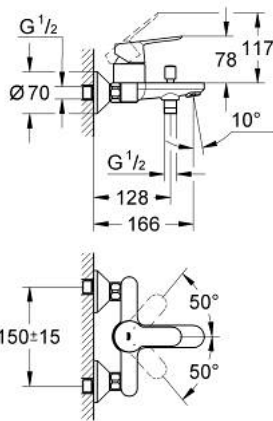

23 334 000 BAUEDGE SINGLE-LEVER BATH MIXER 1/2"

TOOTE KIRJELDUS

- Värvus: chrome
- wall mounted
- GROHE SmoothControl 46 mm ceramic cartridge
- GROHE LongLife finish
- adjustable flow rate limiter
- automatic diverter: bath/shower
- spout with mousseur
- shower bottom outlet 1/2" with integrated non return-valve
- S-unions
- protected against backflow
- optional temperature limiter ref. no. 46 375 000

23 334 000 BAUEDGE SINGLE-LEVER BATH MIXER 1/2"

VARUOSAD, september 2012 – nüüd

- 1: Lever (Tellimuse number 46698000)
- 2: Cap (Tellimuse number 46584000)
- 3: Cartridge (Tellimuse number 46048000)
- 4: Diverter knob (Tellimuse number 64309000)
- 5: Diverter (Tellimuse number 65655000)
- 6: Non-return valve (Tellimuse number 08565000)
- 7: Mousseur (Tellimuse number 13952000)
- 8: S-union (Tellimuse number 12075000)
- 8.1: Seal (Tellimuse number 0138600M)
- 8.2: Escutcheon (Tellimuse number 0221000M)
- 9: Screw connection 1/2" (Tellimuse number 45044000)
- 10: Extension 3/4", 20 mm (Tellimuse number 0713000M)*
- 11: Special spanner (Tellimuse number 19377000)*
- 12: Temperature limiter (Tellimuse number 46375000)*