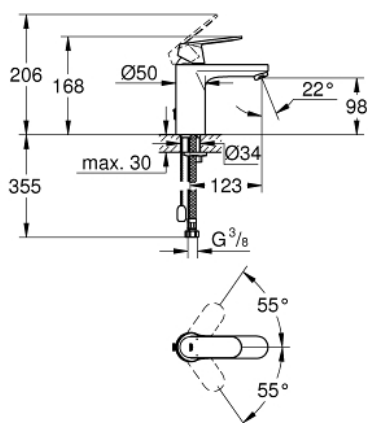

23 326 000 **EUROSMART COSMOPOLITAN SINGLE-LEVER BASIN MIXER 1/2" M-SIZE**

**TOOTE KIRJELDUS**

- Värvus: chrome
- single hole installation
- GROHE SilkMove 35 mm ceramic cartridge
- GROHE LongLife finish
- GROHE EcoJoy - less water, perfect flow
- maximum flow rate (at 3 bar): 5 l/min
- GROHE FastFixation installation system
- retractable chain
- flexible connection hoses

## 23 326 000 EUROSMART COSMOPOLITAN SINGLE-LEVER BASIN MIXER 1/2" M-SIZE

### VARUOSAD, september 2012 – nüüd

- 1: Lever (Tellimuse number 46681000)
- 2: Cap (Tellimuse number 46492000)
- 3: Screw coupling (Tellimuse number 46460000)
- 4: Cartridge (Tellimuse number 46374000)
- 5: Mousseur (Tellimuse number 48159000)
- 6: Chain (Tellimuse number 06815000)
- 7: Shank mounting kit (Tellimuse number 46671000)
- 8: Temperature limiter (Tellimuse number 46375000)\*
- 9: Mounting wrench (Tellimuse number 19017000)\*
- 10: Socket spanner (Tellimuse number 19332000)\*