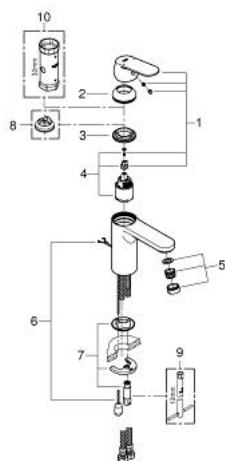

23 326 000 **EUROSMART COSMOPOLITAN SINGLE-LEVER BASIN MIXER 1/2" M-SIZE**

**TOOTE KIRJELDUS**

- Värvus: chrome
- single hole installation
- GROHE SilkMove 35 mm ceramic cartridge
- GROHE LongLife finish
- GROHE EcoJoy - less water, perfect flow
- maximum flow rate (at 3 bar): 5 l/min
- GROHE FastFixation installation system
- retractable chain
- flexible connection hoses

## 23 326 000 EUROSMART COSMOPOLITAN SINGLE-LEVER BASIN MIXER 1/2" M-SIZE

### VARUOSAD, september 2012 – nüüd

- 1: Lever (Tellimuse number 46681000)
- 2: Cap (Tellimuse number 46492000)
- 3: Screw coupling (Tellimuse number 46460000)
- 4: Cartridge (Tellimuse number 46374000)
- 5: Mousseur (Tellimuse number 48159000)
- 6: Chain (Tellimuse number 06815000)
- 7: Shank mounting kit (Tellimuse number 46671000)
- 8: Temperature limiter (Tellimuse number 46375000)\*
- 9: Mounting wrench (Tellimuse number 19017000)\*
- 10: Socket spanner (Tellimuse number 19332000)\*