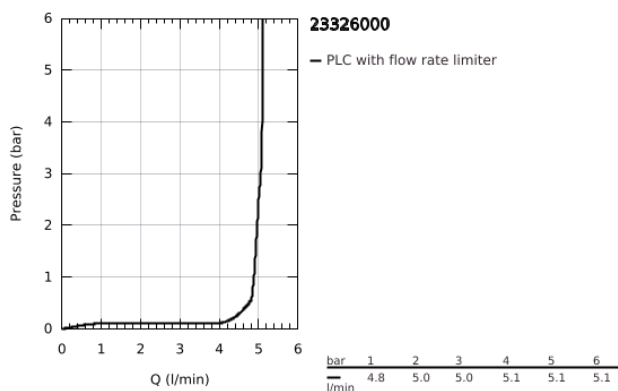

23 326 000 **EUROSMART COSMOPOLITAN SINGLE-LEVER BASIN MIXER 1/2" M-SIZE**

**TOOTE KIRJELDUS**

- Värvus: chrome
- single hole installation
- GROHE SilkMove 35 mm ceramic cartridge
- GROHE LongLife finish
- GROHE EcoJoy - less water, perfect flow
- maximum flow rate (at 3 bar): 5 l/min
- GROHE FastFixation installation system
- retractable chain
- flexible connection hoses

## 23 326 000 EUROSMART COSMOPOLITAN SINGLE-LEVER BASIN MIXER 1/2" M-SIZE

### VARUOSAD, september 2012 – nüüd

- 1: Lever (Tellimuse number 46681000)
- 2: Cap (Tellimuse number 46492000)
- 3: Screw coupling (Tellimuse number 46460000)
- 4: Cartridge (Tellimuse number 46374000)
- 5: Mousseur (Tellimuse number 48159000)
- 6: Chain (Tellimuse number 06815000)
- 7: Shank mounting kit (Tellimuse number 46671000)
- 8: Temperature limiter (Tellimuse number 46375000)\*
- 9: Mounting wrench (Tellimuse number 19017000)\*
- 10: Socket spanner (Tellimuse number 19332000)\*