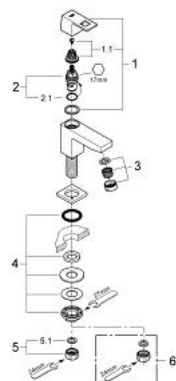

## 23 137 000 EUROCUBE PILLAR TAP XS-SIZE

### TOOTE KIRJELDUS

- Värvus: chrome
- single hole installation
- ceramic headpart 1/2", 90°
- GROHE LongLife finish
- GROHE EcoJoy - less water, perfect flow
- maximum flow rate (at 3 bar): 5 l/min
- SpeedClean mousseur

### VARUOSAD, september 2011 – nüüd

- 1: Eurocube lever (Tellimuse number 48127000)
- 1.10: Replacement handle connection kit (Tellimuse number 45186000)
- 1.10.1: O-ring  $\varnothing$  18.2 x  $\varnothing$  1.7 (Tellimuse number 0392400M)
- 2: Ceramic headpart, 1/2" (Tellimuse number 45882000)
- 2.1: O-ring  $\varnothing$  18.2 x  $\varnothing$  1.7 (Tellimuse number 0392400M)
- 3: Laminar flow straightener (Tellimuse number 13955000)
- 4: Shank fastening assembly 1/2" (Tellimuse number 45000000)
- 5: Coupling nut 1/2" (Tellimuse number 1290100M)
- 5.1: Fibre seal  $\varnothing$  18,5 x  $\varnothing$  12 x 2 (Tellimuse number 0138900M)
- 6: Coupling nut 1/2" x 14.5 mm (Tellimuse number 1290200M)\*