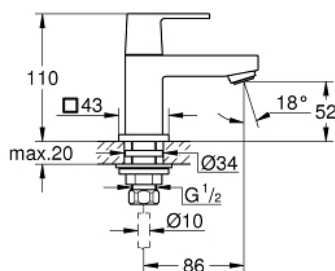

## 23 137 000 EUROCUBE PILLAR TAP XS-SIZE

### TOOTE KIRJELDUS

- Värvus: chrome
- single hole installation
- ceramic headpart 1/2", 90°
- GROHE LongLife finish
- GROHE EcoJoy - less water, perfect flow
- maximum flow rate (at 3 bar): 5 l/min
- SpeedClean mousseur

### VARUOSAD, september 2011 – nüüd

- 1: Eurocube lever (Tellimuse number 48127000)
- 1.10: Replacement handle connection kit (Tellimuse number 45186000)
- 1.10.1: O-ring  $\varnothing$  18.2 x  $\varnothing$  1.7 (Tellimuse number 0392400M)
- 2: Ceramic headpart, 1/2" (Tellimuse number 45882000)
- 2.1: O-ring  $\varnothing$  18.2 x  $\varnothing$  1.7 (Tellimuse number 0392400M)
- 3: Laminar flow straightener (Tellimuse number 13955000)
- 4: Shank fastening assembly 1/2" (Tellimuse number 45000000)
- 5: Coupling nut 1/2" (Tellimuse number 1290100M)
- 5.1: Fibre seal  $\varnothing$  18,5 x  $\varnothing$  12 x 2 (Tellimuse number 0138900M)
- 6: Coupling nut 1/2" x 14.5 mm (Tellimuse number 1290200M)\*