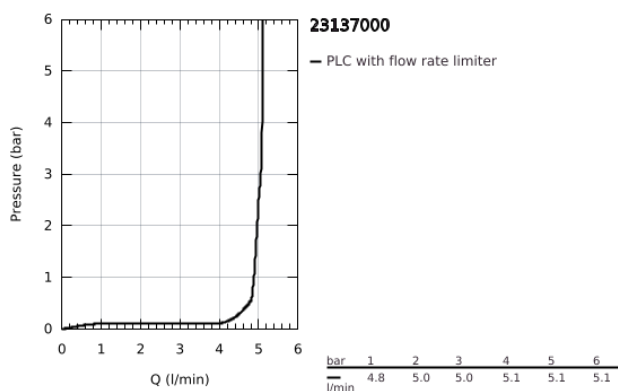

## 23 137 000 EUROCUBE PILLAR TAP XS-SIZE

### TOOTE KIRJELDUS

- Värvus: chrome
- single hole installation
- ceramic headpart 1/2", 90°
- GROHE LongLife finish
- GROHE EcoJoy - less water, perfect flow
- maximum flow rate (at 3 bar): 5 l/min
- SpeedClean mousseur

### VARUOSAD, september 2011 – nüüd

- 1: Eurocube lever (Tellimuse number 48127000)
- 1.10: Replacement handle connection kit (Tellimuse number 45186000)
- 1.10.1: O-ring  $\varnothing$  18.2 x  $\varnothing$  1.7 (Tellimuse number 0392400M)
- 2: Ceramic headpart, 1/2" (Tellimuse number 45882000)
- 2.1: O-ring  $\varnothing$  18.2 x  $\varnothing$  1.7 (Tellimuse number 0392400M)
- 3: Laminar flow straightener (Tellimuse number 13955000)
- 4: Shank fastening assembly 1/2" (Tellimuse number 45000000)
- 5: Coupling nut 1/2" (Tellimuse number 1290100M)
- 5.1: Fibre seal  $\varnothing$  18,5 x  $\varnothing$  12 x 2 (Tellimuse number 0138900M)
- 6: Coupling nut 1/2" x 14.5 mm (Tellimuse number 1290200M)\*