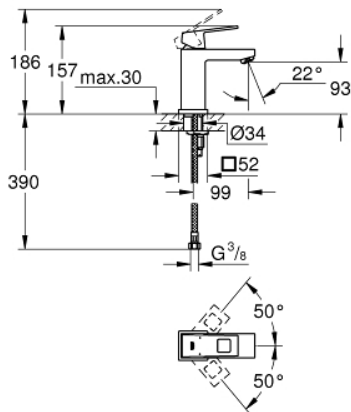

23 132 00E **EUROCUBE SINGLE-LEVER BASIN MIXER 1/2"**  
**S-SIZE**

**TOOTE KIRJELDUS**

- Värvus: chrome
- single hole installation
- GROHE SilkMove 28 mm ceramic cartridge
- temperature limiter
- GROHE LongLife finish
- GROHE EcoJoy - less water, perfect flow
- maximum flow rate (at 3 bar): 5 l/min
- SpeedClean mousseur
- GROHE FastFixation Plus installation system
- smooth body
- flexible connection hoses

23 132 00E **EUROCUBE SINGLE-LEVER BASIN MIXER 1/2"**  
**S-SIZE**

**VARUOSAD**, november 2010 – nüüd

1: Lever (Tellimuse number 46786000)

2: Fitting ring (Tellimuse number 46715000)

3: Cartridge (Tellimuse number 46580000)

4: Mousseur (Tellimuse number 48159000)

5: Shank mounting kit (Tellimuse number 46645000)

6: Mounting wrench (Tellimuse number 19017000)\*

\* Lisatarvikud