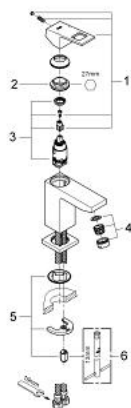

23 132 00E **EUROCUBE SINGLE-LEVER BASIN MIXER 1/2"**  
**S-SIZE**

**TOOTE KIRJELDUS**

- Värvus: chrome
- single hole installation
- GROHE SilkMove 28 mm ceramic cartridge
- temperature limiter
- GROHE LongLife finish
- GROHE EcoJoy - less water, perfect flow
- maximum flow rate (at 3 bar): 5 l/min
- SpeedClean mousseur
- GROHE FastFixation Plus installation system
- smooth body
- flexible connection hoses

23 132 00E **EUROCUBE SINGLE-LEVER BASIN MIXER 1/2"**  
**S-SIZE**

**VARUOSAD**, november 2010 – nüüd

1: Lever (Tellimuse number 46786000)

2: Fitting ring (Tellimuse number 46715000)

3: Cartridge (Tellimuse number 46580000)

4: Mousseur (Tellimuse number 48159000)

5: Shank mounting kit (Tellimuse number 46645000)

6: Mounting wrench (Tellimuse number 19017000)\*

\* Lisatarvikud