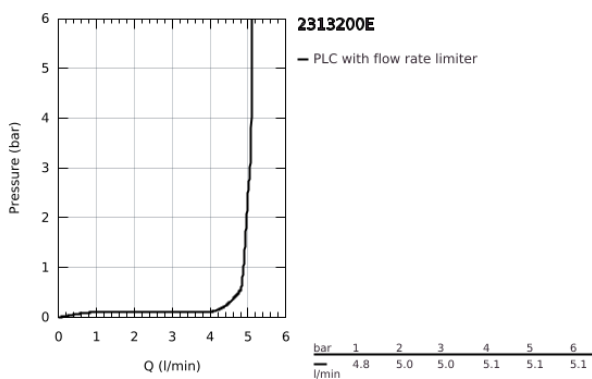

23 132 00E **EUROCUBE SINGLE-LEVER BASIN MIXER 1/2"**  
**S-SIZE**

**TOOTE KIRJELDUS**

- Värvus: chrome
- single hole installation
- GROHE SilkMove 28 mm ceramic cartridge
- temperature limiter
- GROHE LongLife finish
- GROHE EcoJoy - less water, perfect flow
- maximum flow rate (at 3 bar): 5 l/min
- SpeedClean mousseur
- GROHE FastFixation Plus installation system
- smooth body
- flexible connection hoses

23 132 00E **EUROCUBE SINGLE-LEVER BASIN MIXER 1/2"**  
**S-SIZE**

**VARUOSAD**, november 2010 – nüüd

1: Lever (Tellimuse number 46786000)

2: Fitting ring (Tellimuse number 46715000)

3: Cartridge (Tellimuse number 46580000)