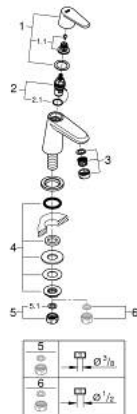

## 23 051 002 EURODISC COSMOPOLITAN PILLAR TAP XS-SIZE

### TOOTE KIRJELDUS

- Värvus: chrome
- single hole installation
- ceramic headpart 1/2", 90°
- GROHE LongLife finish
- GROHE EcoJoy - less water, perfect flow
- maximum flow rate (at 3 bar): 5 l/min
- SpeedClean mousseur

### VARUOSAD, märts 2016 – nüüd

- 1: Handle (Tellimuse number 48060000)
- 1.1: Replacement handle connection kit (Tellimuse number 45186000)
  - 1.1.1: O-ring  $\varnothing 18.2 \times \varnothing 1.7$  (Tellimuse number 0392400M)
- 2: Ceramic headpart, 1/2" (Tellimuse number 45882000)
  - 2.1: O-ring  $\varnothing 18.2 \times \varnothing 1.7$  (Tellimuse number 0392400M)
- 3: Mousseur (Tellimuse number 48159000)
- 4: Shank fastening assembly 1/2" (Tellimuse number 45000000)
- 5: Coupling nut 1/2" (Tellimuse number 1290100M)
- 5.1: Fibre seal  $\varnothing 18,5 \times \varnothing 12 \times 2$  (Tellimuse number 0138900M)
- 6: Coupling nut 1/2" x 14.5 mm (Tellimuse number 1290200M)\*