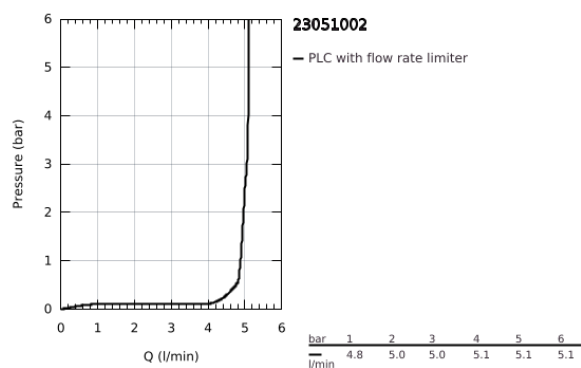

## 23 051 002 EURODISC COSMOPOLITAN PILLAR TAP XS-SIZE

### TOOTE KIRJELDUS

- Värvus: chrome
- single hole installation
- ceramic headpart 1/2", 90°
- GROHE LongLife finish
- GROHE EcoJoy - less water, perfect flow
- maximum flow rate (at 3 bar): 5 l/min
- SpeedClean mousseur

### VARUOSAD, märts 2016 – nüüd

- 1: Handle (Tellimuse number 48060000)
- 1.1: Replacement handle connection kit (Tellimuse number 45186000)
  - 1.1.1: O-ring  $\varnothing 18.2 \times \varnothing 1.7$  (Tellimuse number 0392400M)
- 2: Ceramic headpart, 1/2" (Tellimuse number 45882000)
  - 2.1: O-ring  $\varnothing 18.2 \times \varnothing 1.7$  (Tellimuse number 0392400M)
- 3: Mousseur (Tellimuse number 48159000)
- 4: Shank fastening assembly 1/2" (Tellimuse number 45000000)
- 5: Coupling nut 1/2" (Tellimuse number 1290100M)
- 5.1: Fibre seal  $\varnothing 18,5 \times \varnothing 12 \times 2$  (Tellimuse number 0138900M)
- 6: Coupling nut 1/2" x 14.5 mm (Tellimuse number 1290200M)\*