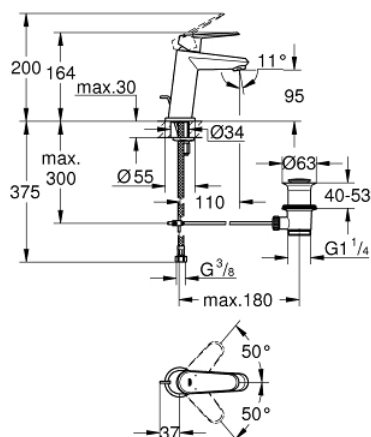

23 049 002 **EURODISC COSMOPOLITAN SINGLE-LEVER BASIN MIXER 1/2"**
S-SIZE

TOOTE KIRJELDUS

- Värvus: chrome
- single hole installation
- GROHE SilkMove 28 mm ceramic cartridge
- GROHE LongLife finish
- GROHE FastFixation installation system with centering support
- pop-up waste set 1 1/4"
- flexible connection hoses

23 049 002 **EURODISC COSMOPOLITAN SINGLE-LEVER BASIN MIXER 1/2"**
S-SIZE

VARUOSAD, jaanuar 2012 – nüüd

- 1: Lever (Tellimuse number 46740000)
- 2: Fitting ring (Tellimuse number 46715000)
- 3: Cartridge (Tellimuse number 46580000)
- 4: Pop-up rod (Tellimuse number 46739000)
- 5: Mousseur (Tellimuse number 13929000)
- 6: Center ring (Tellimuse number 46719000)
- 7: Base plate (Tellimuse number 48165000)
- 8: Shank mounting kit (Tellimuse number 46645000)
- 9: Waste set 1 1/4" (Tellimuse number 28910000)
- 9.1: Plug (Tellimuse number 07182000)
- 9.2: Eccentric rod (Tellimuse number 07052000)
- 10: Mounting wrench (Tellimuse number 19017000)*