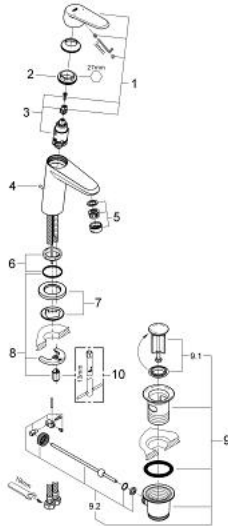

23 049 002 **EURODISC COSMOPOLITAN SINGLE-LEVER BASIN MIXER 1/2"**
S-SIZE

TOOTE KIRJELDUS

- Värvus: chrome
- single hole installation
- GROHE SilkMove 28 mm ceramic cartridge
- GROHE LongLife finish
- GROHE FastFixation installation system with centering support
- pop-up waste set 1 1/4"
- flexible connection hoses

23 049 002 **EURODISC COSMOPOLITAN SINGLE-LEVER BASIN MIXER 1/2"**
S-SIZE

VARUOSAD, jaanuar 2012 – nüüd

- 1: Lever (Tellimuse number 46740000)
- 2: Fitting ring (Tellimuse number 46715000)
- 3: Cartridge (Tellimuse number 46580000)
- 4: Pop-up rod (Tellimuse number 46739000)
- 5: Mousseur (Tellimuse number 13929000)
- 6: Center ring (Tellimuse number 46719000)
- 7: Base plate (Tellimuse number 48165000)
- 8: Shank mounting kit (Tellimuse number 46645000)
- 9: Waste set 1 1/4" (Tellimuse number 28910000)
- 9.1: Plug (Tellimuse number 07182000)
- 9.2: Eccentric rod (Tellimuse number 07052000)
- 10: Mounting wrench (Tellimuse number 19017000)*