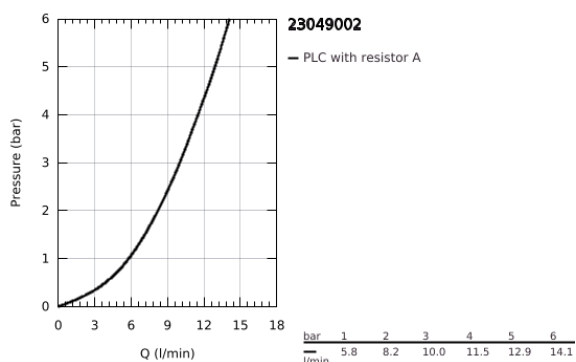

23 049 002 **EURODISC COSMOPOLITAN SINGLE-LEVER BASIN MIXER 1/2"**
S-SIZE

TOOTE KIRJELDUS

- Värvus: chrome
- single hole installation
- GROHE SilkMove 28 mm ceramic cartridge
- GROHE LongLife finish
- GROHE FastFixation installation system with centering support
- pop-up waste set 1 1/4"
- flexible connection hoses

23 049 002 **EURODISC COSMOPOLITAN SINGLE-LEVER BASIN MIXER 1/2"**
S-SIZE

VARUOSAD, jaanuar 2012 – nüüd

- 1: Lever (Tellimuse number 46740000)
- 2: Fitting ring (Tellimuse number 46715000)
- 3: Cartridge (Tellimuse number 46580000)
- 4: Pop-up rod (Tellimuse number 46739000)
- 5: Mousseur (Tellimuse number 13929000)
- 6: Center ring (Tellimuse number 46719000)
- 7: Base plate (Tellimuse number 48165000)
- 8: Shank mounting kit (Tellimuse number 46645000)
- 9: Waste set 1 1/4" (Tellimuse number 28910000)
- 9.1: Plug (Tellimuse number 07182000)
- 9.2: Eccentric rod (Tellimuse number 07052000)
- 10: Mounting wrench (Tellimuse number 19017000)*