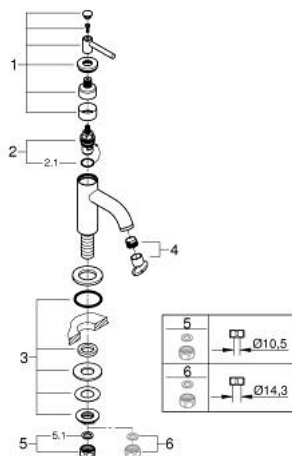

## 20 658 GL0 ATRIO PILLAR TAP 1/2"

### TOOTE KIRJELDUS

- Värvus: cool sunrise
- headpart 1/2" - 90°
- GROHE LongLife finish
- GROHE EcoJoy - less water, perfect flow
- maximum flow rate (at 3 bar): 5 l/min
- rapid installation system
- mousseur
- with lever handle

### VARUOSAD, oktoober 2021 – nüüd

- 1: Lever handles (Tellimuse number 14216GL0)
- 2: Ceramic headpart, 1/2" (Tellimuse number 45882000)
- 2.1: O-ring  $\varnothing$  18.2 x  $\varnothing$  1.7 (Tellimuse number 0392400M)
- 3: Shank mounting kit (Tellimuse number 45004000)
- 4: Laminar flow straightener (Tellimuse number 48408000)
- 5: Coupling nut 1/2" (Tellimuse number 1290100M)
- 5.1: Fibre seal  $\varnothing$  18,5 x  $\varnothing$  12 x 2 (Tellimuse number 0138900M)
- 6: Coupling nut 1/2" x 14.5 mm (Tellimuse number 1290200M)\*