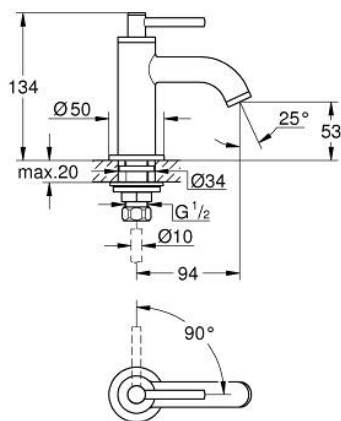

## 20 658 GL0 ATRIO PILLAR TAP 1/2"

### TOOTE KIRJELDUS

- Värvus: cool sunrise
- headpart 1/2" - 90°
- GROHE LongLife finish
- GROHE EcoJoy - less water, perfect flow
- maximum flow rate (at 3 bar): 5 l/min
- rapid installation system
- mousseur
- with lever handle

### VARUOSAD, oktoober 2021 – nüüd

- 1: Lever handles (Tellimuse number 14216GL0)
- 2: Ceramic headpart, 1/2" (Tellimuse number 45882000)
- 2.1: O-ring  $\varnothing$  18.2 x  $\varnothing$  1.7 (Tellimuse number 0392400M)
- 3: Shank mounting kit (Tellimuse number 45004000)
- 4: Laminar flow straightener (Tellimuse number 48408000)
- 5: Coupling nut 1/2" (Tellimuse number 1290100M)
- 5.1: Fibre seal  $\varnothing$  18,5 x  $\varnothing$  12 x 2 (Tellimuse number 0138900M)
- 6: Coupling nut 1/2" x 14.5 mm (Tellimuse number 1290200M)\*