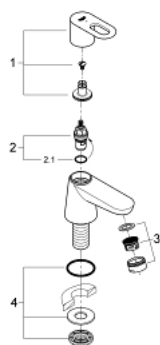

20 422 000 BAULOOP PILLAR TAP 1/2" XS-SIZE

TOOTE KIRJELDUS

- Värvus: chrome
- single hole installation
- metal lever
- ceramic headpart 1/2", 90°
- GROHE LongLife finish
- GROHE EcoJoy - less water, perfect flow
- maximum flow rate (at 3 bar): 5 l/min
- fixation nut G 1/2"

20 422 000 **BAULoop PILLAR TAP 1/2"**
XS-SIZE

VARUOSAD, september 2012 – nüüd

1: Lever (Tellimuse number 48027000)

2: Ceramic headpart, 1/2" (Tellimuse number 45882000)

2.1: O-ring Ø 18.2 x Ø 1.7 (Tellimuse number 0392400M)

3: Mousseur (Tellimuse number 13952000)

4: Shank mounting kit (Tellimuse number 45004000)