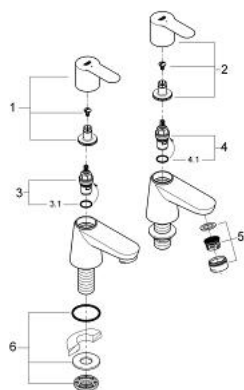

20 421 00M **BAUEDGE PILLAR TAP 1/2"**

**TOOTE KIRJELDUS**

- Värvus: chrome
- single hole installation
- metal lever
- ceramic headpart 1/2", 90°
- GROHE LongLife finish
- GROHE EcoJoy - less water, perfect flow
- maximum flow rate (at 3 bar): 5 l/min
- mousseur
- 2 pieces

## 20 421 00M BAUEDGE PILLAR TAP 1/2"

### VARUOSAD, juuli 2013 – nüüd

- 1: BauEdge handle red (Tellimuse number 48246000)
- 1.1: Replacement handle connection kit (Tellimuse number 45186000)
- 1.1.1: O-ring  $\varnothing 18.2 \times \varnothing 1.7$  (Tellimuse number 0392400M)
- 2: Lever (Tellimuse number 48028000)
- 2.1: Replacement handle connection kit (Tellimuse number 45186000)
- 3: Ceramic headpart, 1/2" (Tellimuse number 45883000)
- 3.1: O-ring  $\varnothing 18.2 \times \varnothing 1.7$  (Tellimuse number 0392400M)
- 4: Ceramic headpart, 1/2" (Tellimuse number 45882000)
- 4.1: O-ring  $\varnothing 18.2 \times \varnothing 1.7$  (Tellimuse number 0392400M)
- 5: Mousseur (Tellimuse number 13952000)
- 6: Shank mounting kit (Tellimuse number 45004000)