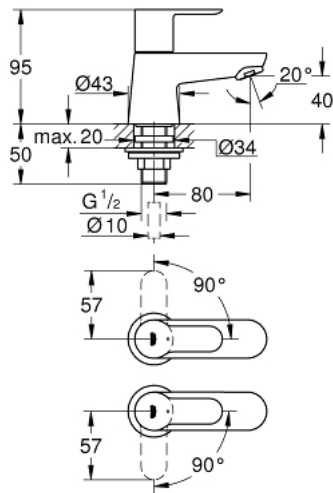

20 421 00M **BAUEDGE PILLAR TAP 1/2"**

**TOOTE KIRJELDUS**

- Värvus: chrome
- single hole installation
- metal lever
- ceramic headpart 1/2", 90°
- GROHE LongLife finish
- GROHE EcoJoy - less water, perfect flow
- maximum flow rate (at 3 bar): 5 l/min
- mousseur
- 2 pieces

## 20 421 00M BAUEDGE PILLAR TAP 1/2"

### VARUOSAD, juuli 2013 – nüüd

- 1: BauEdge handle red (Tellimuse number 48246000)
- 1.1: Replacement handle connection kit (Tellimuse number 45186000)
- 1.1.1: O-ring  $\varnothing 18.2 \times \varnothing 1.7$  (Tellimuse number 0392400M)
- 2: Lever (Tellimuse number 48028000)
- 2.1: Replacement handle connection kit (Tellimuse number 45186000)
- 3: Ceramic headpart, 1/2" (Tellimuse number 45883000)
- 3.1: O-ring  $\varnothing 18.2 \times \varnothing 1.7$  (Tellimuse number 0392400M)
- 4: Ceramic headpart, 1/2" (Tellimuse number 45882000)
- 4.1: O-ring  $\varnothing 18.2 \times \varnothing 1.7$  (Tellimuse number 0392400M)
- 5: Mousseur (Tellimuse number 13952000)
- 6: Shank mounting kit (Tellimuse number 45004000)