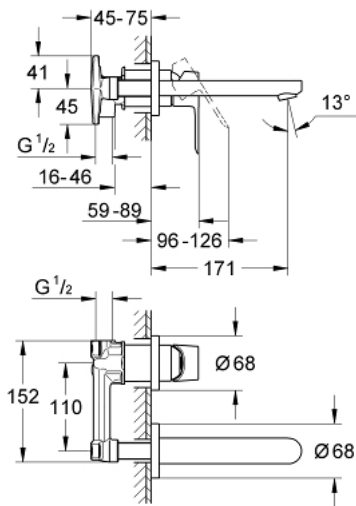

20 289 000 BAULoop TWO-HOLE BASIN MIXER

TOOTE KIRJELDUS

- Värvus: chrome
- wall mounted
- consisting of:
 - set for final installation and concealed body
 - metal lever
 - GROHE SmoothControl 35 mm ceramic cartridge
 - GROHE LongLife finish
 - mousseur
- center distance 110 mm
- projection 171 mm

20 289 000 BAULOOP TWO-HOLE BASIN MIXER

VARUOSAD, juuni 2010 – nüüd

1: Lever (Tellimuse number 46778000)

2: Mousseur (Tellimuse number 13929000)

3: Extension (Tellimuse number 46627000)*

* Lisatarvikud