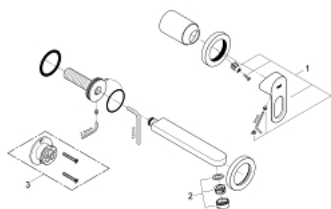

20 289 000 BAULoop TWO-HOLE BASIN MIXER

TOOTE KIRJELDUS

- Värvus: chrome
- wall mounted
- consisting of:
 - set for final installation and concealed body
 - metal lever
 - GROHE SmoothControl 35 mm ceramic cartridge
 - GROHE LongLife finish
 - mousseur
- center distance 110 mm
- projection 171 mm

20 289 000 BAULOOP TWO-HOLE BASIN MIXER

VARUOSAD, juuni 2010 – nüüd

1: Lever (Tellimuse number 46778000)

2: Mousseur (Tellimuse number 13929000)

3: Extension (Tellimuse number 46627000)*

* Lisatarvikud