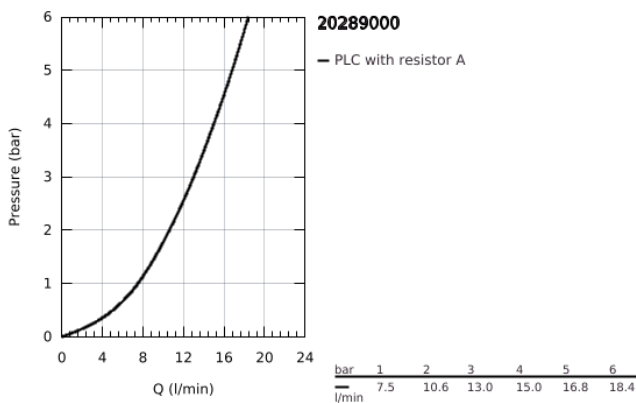

20 289 000 BAULoop TWO-HOLE BASIN MIXER

TOOTE KIRJELDUS

- Värvus: chrome
- wall mounted
- consisting of:
 - set for final installation and concealed body
 - metal lever
 - GROHE SmoothControl 35 mm ceramic cartridge
 - GROHE LongLife finish
 - mousseur
- center distance 110 mm
- projection 171 mm

20 289 000 BAULOOP TWO-HOLE BASIN MIXER

VARUOSAD, juuni 2010 – nüüd

1: Lever (Tellimuse number 46778000)

2: Mousseur (Tellimuse number 13929000)

3: Extension (Tellimuse number 46627000)*

* Lisatarvikud