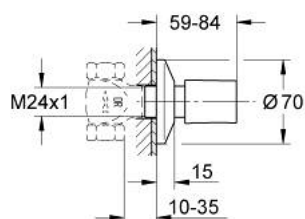

19 917 GN0 CONCEALED VALVE EXPOSED PART

TOOTE KIRJELDUS

- Värvus: brushed cool sunrise
- for GROHE concealed valves, 1/2", 3/4", 1"
- without concealed body
- adjustable installation depth 10 - 35 mm
- metal handle
- sliding escutcheon

19 917 GN0 CONCEALED VALVE EXPOSED PART

VARUOSAD, juuli 2023 – nüüd

- 1: Snap insert (Tellimuse number 0538600M)
- 2: Sleeve 1/2" (Tellimuse number 06688GN0)
- 3: Extension for spindle (Tellimuse number 45201000)
- 3.1: Clip (Tellimuse number 0256900M)
- 4: Escutcheon (Tellimuse number 06386GN0)