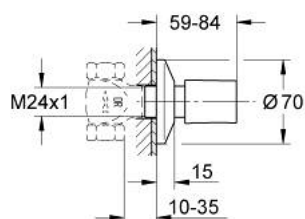

## 19 917 AL0 CONCEALED VALVE EXPOSED PART

### TOOTE KIRJELDUS

- Värvus: brushed hard graphite
- for GROHE concealed valves, 1/2", 3/4", 1"
- without concealed body
- adjustable installation depth 10 - 35 mm
- metal handle
- sliding escutcheon

## 19 917 AL0 CONCEALED VALVE EXPOSED PART

**VARUOSAD**, juuli 2023 – nüüd

- 1: Snap insert (Tellimuse number 0538600M)
- 2: Sleeve 1/2" (Tellimuse number 06688AL0)
- 3: Extension for spindle (Tellimuse number 45201000)
- 3.1: Clip (Tellimuse number 0256900M)
- 4: Escutcheon (Tellimuse number 06386AL0)