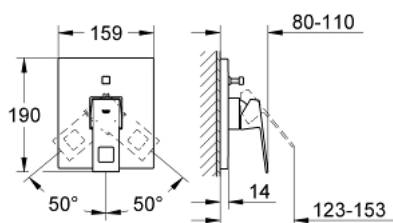

19 896 000 EUROCUBE SINGLE-LEVER BATH MIXER

TOOTE KIRJELDUS

- Värvus: chrome
- trim set for use with rough-in box 33 963 001 or 33 965 001
- without concealed body
- GROHE LongLife finish
- automatic diverter: bath/shower
- escutcheon- and shaft-sealing
- metal escutcheon
- covered fixing

19 896 000 EUROCUBE SINGLE-LEVER BATH MIXER

VARUOSAD, september 2010 – nüüd

- 1: Lever (Tellimuse number 46782000)
- 2: Escutcheon (Tellimuse number 46783000)
- 3: Cap (Tellimuse number 46784000)
- 4: Replacement kit for rotary valve (Tellimuse number 46785000)
- 5: Temperature limiter (Tellimuse number 46375000)*
- 6: Extension (Tellimuse number 46807000)*
- 7: Extension (Tellimuse number 46808000)*