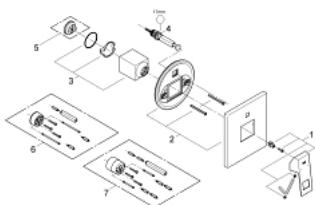

19 896 000 EUROCUBE SINGLE-LEVER BATH MIXER

TOOTE KIRJELDUS

- Värvus: chrome
- trim set for use with rough-in box 33 963 001 or 33 965 001
- without concealed body
- GROHE LongLife finish
- automatic diverter: bath/shower
- escutcheon- and shaft-sealing
- metal escutcheon
- covered fixing

19 896 000 EUROCUBE SINGLE-LEVER BATH MIXER

VARUOSAD, september 2010 – nüüd

- 1: Lever (Tellimuse number 46782000)
- 2: Escutcheon (Tellimuse number 46783000)
- 3: Cap (Tellimuse number 46784000)
- 4: Replacement kit for rotary valve (Tellimuse number 46785000)
- 5: Temperature limiter (Tellimuse number 46375000)*
- 6: Extension (Tellimuse number 46807000)*
- 7: Extension (Tellimuse number 46808000)*