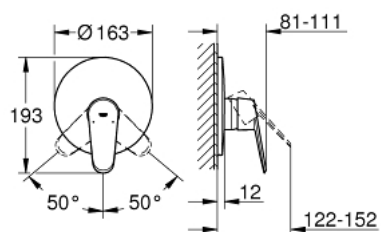

### TOOTE KIRJELDUS

- Värvus: chrome
- trim set for use with rough-in box 33 963 001, 33 964 001, 33 965 001
- without concealed body
- GROHE LongLife finish
- escutcheon- and shaft-sealing
- covered fixing

## 19 549 002 EURODISC COSMOPOLITAN SINGLE-LEVER SHOWER MIXER

**VARUOSAD**, detsember 2015 – nüüd

- 1: Lever (Tellimuse number 46743000)
- 2: Escutcheon (Tellimuse number 46904000)
- 3: Cap (Tellimuse number 02693000)
- 4: Temperature limiter (Tellimuse number 46308000)\*
- 5: Extension set (Tellimuse number 46191000)\*
- 6: Extension set (Tellimuse number 46343000)\*