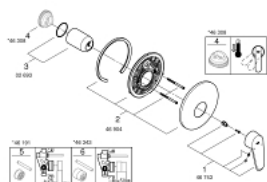

## 19 549 002 EURODISC COSMOPOLITAN SINGLE-LEVER SHOWER MIXER

### TOOTE KIRJELDUS

- Värvus: chrome
- trim set for use with rough-in box 33 963 001, 33 964 001, 33 965 001
- without concealed body
- GROHE LongLife finish
- escutcheon- and shaft-sealing
- covered fixing

## 19 549 002 EURODISC COSMOPOLITAN SINGLE-LEVER SHOWER MIXER

**VARUOSAD**, detsember 2015 – nüüd

- 1: Lever (Tellimuse number 46743000)
- 2: Escutcheon (Tellimuse number 46904000)
- 3: Cap (Tellimuse number 02693000)
- 4: Temperature limiter (Tellimuse number 46308000)\*
- 5: Extension set (Tellimuse number 46191000)\*
- 6: Extension set (Tellimuse number 46343000)\*