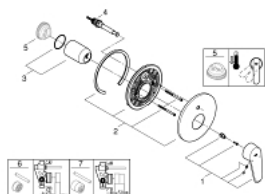

## 19 548 002 EURODISC COSMOPOLITAN SINGLE-LEVER BATH MIXER

### TOOTE KIRJELDUS

- Värvus: chrome
- set for final installation for
- 33 961 000, 33 963 000, 33 965 000
- without concealed body
- GROHE LongLife finish
- automatic diverter: bath/shower
- escutcheon- and shaft-sealing
- covered fixing

## 19 548 002 EURODISC COSMOPOLITAN SINGLE-LEVER BATH MIXER

**VARUOSAD**, detsember 2015 – nüüd

- 1: Lever (Tellimuse number 46743000)
- 2: Escutcheon (Tellimuse number 46905000)
- 3: Cap (Tellimuse number 02693000)
- 4: Diverter (Tellimuse number 46737000)
- 5: Temperature limiter (Tellimuse number 46308000)\*
- 6: Extension set (Tellimuse number 46191000)\*
- 7: Extension set (Tellimuse number 46343000)\*