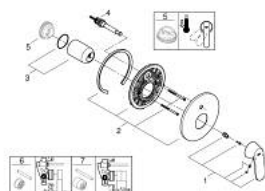

19 382 000 EUROSMART COSMOPOLITAN SINGLE-LEVER BATH MIXER

TOOTE KIRJELDUS

- Värvus: chrome
- trim set for use with rough-in box 33 963 001 or 33 965 001
- without concealed body
- GROHE LongLife finish
- automatic diverter: bath/shower
- escutcheon- and shaft-sealing
- covered fixing

19 382 000 EUROSMART COSMOPOLITAN SINGLE-LEVER BATH MIXER

VARUOSAD, november 2015 – nüüd

- 1: Lever (Tellimuse number 46682000)
- 2: Escutcheon (Tellimuse number 46905000)
- 3: Cap (Tellimuse number 02693000)
- 4: Diverter (Tellimuse number 46737000)
- 5: Temperature limiter (Tellimuse number 46308000)*
- 6: Extension set (Tellimuse number 46191000)*
- 7: Extension set (Tellimuse number 46343000)*