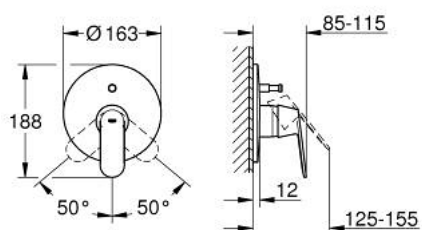

19 382 000 EUROSMART COSMOPOLITAN SINGLE-LEVER BATH MIXER

TOOTE KIRJELDUS

- Värvus: chrome
- trim set for use with rough-in box 33 963 001 or 33 965 001
- without concealed body
- GROHE LongLife finish
- automatic diverter: bath/shower
- escutcheon- and shaft-sealing
- covered fixing

19 382 000 EUROSMART COSMOPOLITAN SINGLE-LEVER BATH MIXER

VARUOSAD, november 2015 – nüüd

- 1: Lever (Tellimuse number 46682000)
- 2: Escutcheon (Tellimuse number 46905000)
- 3: Cap (Tellimuse number 02693000)
- 4: Diverter (Tellimuse number 46737000)
- 5: Temperature limiter (Tellimuse number 46308000)*
- 6: Extension set (Tellimuse number 46191000)*
- 7: Extension set (Tellimuse number 46343000)*