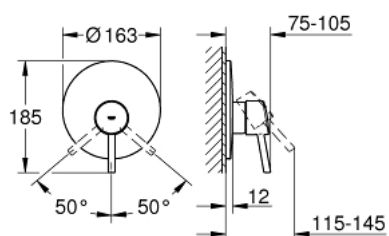

## 19 345 001 **CONCETTO SINGLE-LEVER SHOWER MIXER**

### TOOTE KIRJELDUS

- Värvus: chrome
- trim set for use with rough-in box 33 963 001, 33 964 001, 33 965 001
- without concealed body
- GROHE LongLife finish
- escutcheon- and shaft-sealing
- covered fixing

## 19 345 001 **CONCETTO SINGLE-LEVER SHOWER MIXER**

**VARUOSAD**, detsember 2015 – nüüd

- 1: Lever (Tellimuse number 46723000)
- 2: Escutcheon (Tellimuse number 46904000)
- 3: Cap (Tellimuse number 06874000)
- 4: Temperature limiter (Tellimuse number 46375000)\*
- 5: Extension set (Tellimuse number 46191000)\*
- 6: Extension set (Tellimuse number 46343000)\*