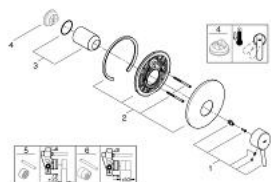

## 19 345 001 **CONCETTO SINGLE-LEVER SHOWER MIXER**

### TOOTE KIRJELDUS

- Värvus: chrome
- trim set for use with rough-in box 33 963 001, 33 964 001, 33 965 001
- without concealed body
- GROHE LongLife finish
- escutcheon- and shaft-sealing
- covered fixing

## 19 345 001 **CONCETTO SINGLE-LEVER SHOWER MIXER**

**VARUOSAD**, detsember 2015 – nüüd

- 1: Lever (Tellimuse number 46723000)
- 2: Escutcheon (Tellimuse number 46904000)
- 3: Cap (Tellimuse number 06874000)
- 4: Temperature limiter (Tellimuse number 46375000)\*
- 5: Extension set (Tellimuse number 46191000)\*
- 6: Extension set (Tellimuse number 46343000)\*