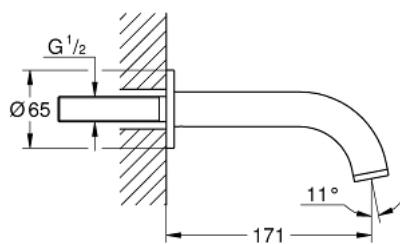

13 487 GN0 **ATRIO BATH SPOUT**

TOOTE KIRJELDUS

- Värvus: brushed cool sunrise
- wall mounted
- GROHE LongLife finish
- mousseur
- projection 171 mm

Pure Freude
an Wasser

13 487 GN0 **ATRIO BATH SPOUT**

VARUOSAD, november 2022 – nüüd