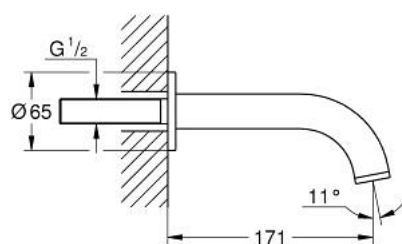

### TOOTE KIRJELDUS

- Värvus: brushed hard graphite
- wall mounted
- GROHE LongLife finish
- mousseur
- projection 171 mm

Pure Freude  
an Wasser