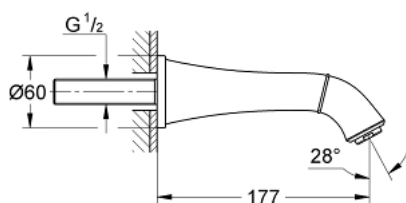

13 484 IG0 GRANDERA BATH SPOUT

TOOTE KIRJELDUS

- Värvus: chrome/gold
- wall mounted
- GROHE LongLife finish
- mousseur
- projection 177 mm
- min. recommended pressure 1.0 bar

Pure Freude
an Wasser

13 484 IG0 GRANDERA BATH SPOUT