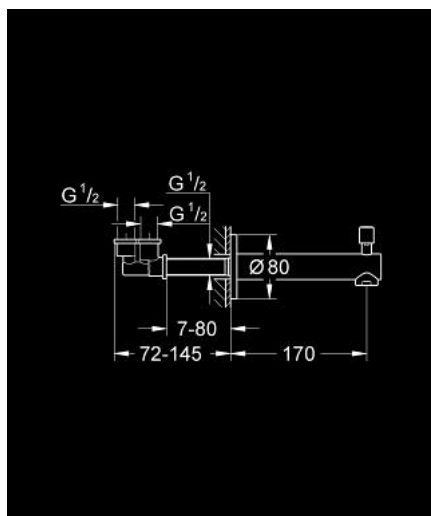

13 281 001 **CONCETTO BATH SPOUT WITH DIVERTER**

TOOTE KIRJELDUS

- Värvus: chrome
- wall mounted
- GROHE LongLife finish
- mousseur
- automatic diverter: bath/shower
- male thread 1/2"

13 281 001 **CONCETTO BATH SPOUT WITH DIVERTER**

VARUOSAD, märts 2010 – nüüd

- 1: Diverter knob (Tellimuse number 48076000)
- 1.1: Diverter knob (Tellimuse number 64309000)
- 2: Replacement kit for rotary valve (Tellimuse number 48023000)
- 3: Flow straightener (Tellimuse number 48063000)
- 4: Sealing washer (Tellimuse number 0128200M)