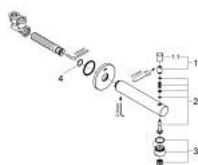

13 281 001 **CONCETTO BATH SPOUT WITH DIVERTER**

TOOTE KIRJELDUS

- Värvus: chrome
- wall mounted
- GROHE LongLife finish
- mousseur
- automatic diverter: bath/shower
- male thread 1/2"

13 281 001 **CONCETTO BATH SPOUT WITH DIVERTER**

VARUOSAD, märts 2010 – nüüd

- 1: Diverter knob (Tellimuse number 48076000)
- 1.1: Diverter knob (Tellimuse number 64309000)
- 2: Replacement kit for rotary valve (Tellimuse number 48023000)
- 3: Flow straightener (Tellimuse number 48063000)
- 4: Sealing washer (Tellimuse number 0128200M)