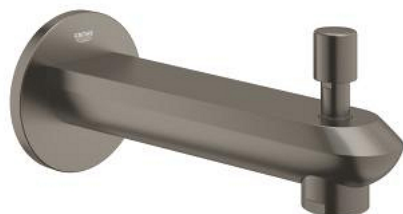

## 13 279 MG2 EURODISC COSMOPOLITAN BATH SPOUT

### TOOTE KIRJELDUS

- Värvus: satin graphite
- wall mounted
- GROHE LongLife finish
- mousseur
- automatic diverter: bath/shower
- with concealed connection piece
- male thread 1/2"
- projection 170 mm

## 13 279 MG2 EURODISC COSMOPOLITAN BATH SPOUT

**VARUOSAD**, juuni 2023 – nüüd

1: diverter knob (Tellimuse number 48022MG0)

1.1: diverter knob (Tellimuse number 64309MG0)

2: Replacement kit for rotary valve (Tellimuse number 48023000)

3: flow straightener (Tellimuse number 48063MG0)