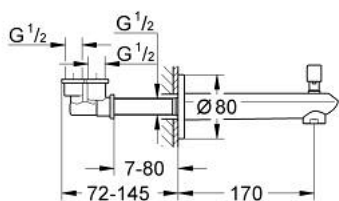

### TOOTE KIRJELDUS

- Värvus: supersteel
- wall mounted
- GROHE LongLife finish
- mousseur
- automatic diverter: bath/shower
- with concealed connection piece
- male thread 1/2"
- projection 170 mm

## 13 279 DC2 EURODISC COSMOPOLITAN BATH SPOUT

**VARUOSAD**, juuli 2023 – nüüd

1: diverter knob (Tellimuse number 48022DC0)

1.1: Diverter knob (Tellimuse number 64309DC0)

2: Replacement kit for rotary valve (Tellimuse number 48023000)

3: flow straightener (Tellimuse number 48063DC0)