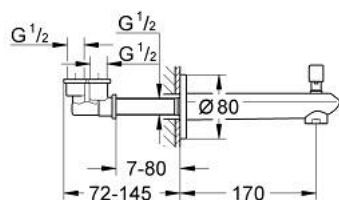

13 279 002 EURODISC COSMOPOLITAN BATH SPOUT

TOOTE KIRJELDUS

- Värvus: chrome
- wall mounted
- GROHE LongLife finish
- mousseur
- automatic diverter: bath/shower
- with concealed connection piece
- male thread 1/2"
- projection 170 mm

13 279 002 EURODISC COSMOPOLITAN BATH SPOUT

VARUOSAD, märts 2010 – nüüd

1: Diverter knob (Tellimuse number 48022000)

1.1: Diverter knob (Tellimuse number 64309000)

2: Replacement kit for rotary valve (Tellimuse number 48023000)

3: Flow straightener (Tellimuse number 48063000)