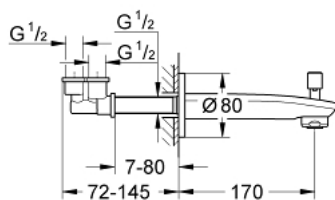

13 277 002 EUROSTYLE COSMOPOLITAN BATH SPOUT

TOOTE KIRJELDUS

- Värvus: chrome
- wall mounted
- GROHE LongLife finish
- mousseur
- automatic diverter: bath/shower
- with concealed connection piece
- male thread 1/2"
- projection 170 mm

13 277 002 EUROSTYLE COSMOPOLITAN BATH SPOUT

VARUOSAD, märts 2010 – nüüd

1: Diverter knob (Tellimuse number 48022000)

1.1: Diverter knob (Tellimuse number 64309000)

2: Replacement kit for rotary valve (Tellimuse number 48023000)

3: Flow straightener (Tellimuse number 48024000)