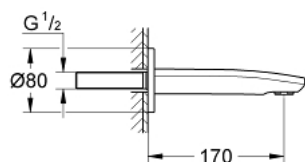

13 276 002 **EUROSTYLE COSMOPOLITAN BATH SPOUT**

TOOTE KIRJELDUS

- Värvus: chrome
- wall mounted
- GROHE LongLife finish
- mousseur
- projection 170 mm

Pure Freude
an Wasser

13 276 002 EUROSTYLE COSMOPOLITAN BATH SPOUT