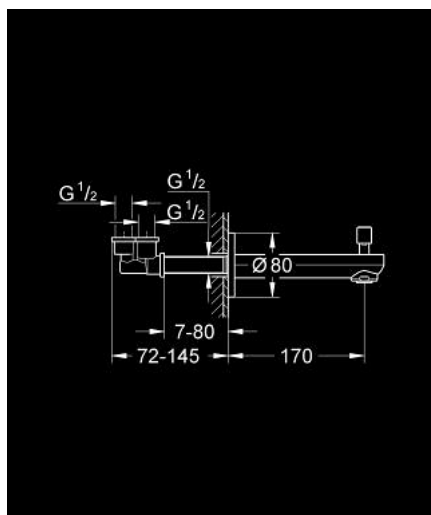

### TOOTE KIRJELDUS

- Värvus: chrome
- wall mounted
- GROHE LongLife finish
- mousseur
- automatic diverter: bath/shower
- male thread 1/2"
- projection 170 mm

## 13 262 000 EUROSMART COSMOPOLITAN BATH SPOUT

**VARUOSAD**, september 2009 – nüüd

- 1: Diverter knob (Tellimuse number 48022000)
- 1.1: Diverter knob (Tellimuse number 64309000)
- 2: Replacement kit for rotary valve (Tellimuse number 48023000)
- 3: Flow straightener (Tellimuse number 48024000)
- 4: Sealing washer (Tellimuse number 0128200M)