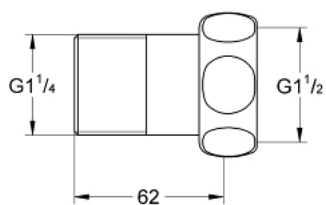

### TOOTE KIRJELDUS

- Värvus: chrome
- nut 1 1/2" x 1 1/4" male thread
- (for Grohtherm XL 1", 35 085/35 086)
- GROHE LongLife finish

Pure Freude  
an Wasser

## 12 424 000 **STRAIGHT UNION**

No exploded view is available for this spare part list.

**VARUOSAD**, jaanuar 1978 – nüüd

1: Fiber seal Ø 44 x Ø 33 x 2.5 (Tellimuse number 0117500M)